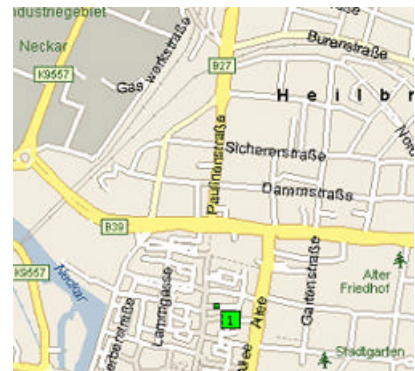

Anfahrtsbeschreibung Firma OPTEK clean air Systeme GmbH

Anfahrt über die A6

Autobahn-Abfahrt Neckarsulm

Verlassen Sie die **Autobahn A6** an der Anschlussstelle (37) **Heilbronn / Neckarsulm** und fahren Sie auf die **B27**.

Folgen Sie dem Straßenverlauf in Richtung **Heilbronn-Zentrum** (Sie befinden sich auf der **Neckarsulmer Straße**).

Nachdem Sie das **Ortschild Heilbronn** passiert haben fahren Sie immer geradeaus (Sie befinden sich auf der **Paulinenstraße**).

Am Ende der **Paulinenstraße** (vor Ihnen sehen Sie das K3 und Cinemaxx) links abbiegen. **Halten Sie sich rechts**.

Biegen Sie halb rechts in die **Allee** ein und folgen Sie dem Straßenverlauf.

Verlassen Sie die **Allee** und biegen Sie die **zweite Seitenstraße** rechts ab (an der Ecke befindet sich eine Apotheke).