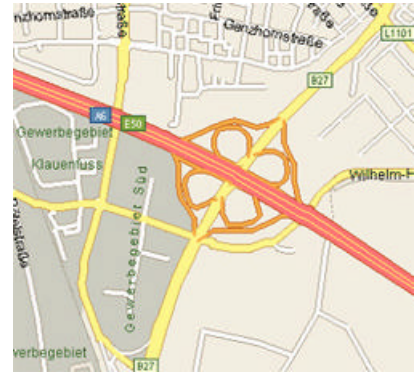

Anfahrtsbeschreibung Firma OPTEK clean air Systeme GmbH

Anfahrt über die A6

Autobahn-Abfahrt Neckarsulm

Verlassen Sie die **Autobahn A6** an der Anschlussstelle (37) **Heilbronn / Neckarsulm** und fahren Sie auf die **B27**.

Folgen Sie dem Straßenverlauf in Richtung **Heilbronn-Zentrum** (Sie befinden sich auf der **Neckarsulmer Straße**).

Nachdem Sie das **Ortschild Heilbronn** passiert haben fahren Sie immer geradeaus (Sie befinden sich auf der **Paulinenstraße**).

Am Ende der **Paulinenstraße** (vor Ihnen sehen Sie das K3 und Cinemaxx) links abbiegen. **Halten Sie sich rechts**.

Biegen Sie halb rechts in die **Allee** ein und folgen Sie dem Straßenverlauf.

Verlassen Sie die **Allee** und biegen Sie die **zweite Seitenstraße** rechts ab (an der Ecke befindet sich eine Apotheke).

Die **erstmögliche Seitenstraße** rechts und dann wieder links.

Wir befinden uns zu Ihrer linken.

Wir wünschen Ihnen eine gute Fahrt